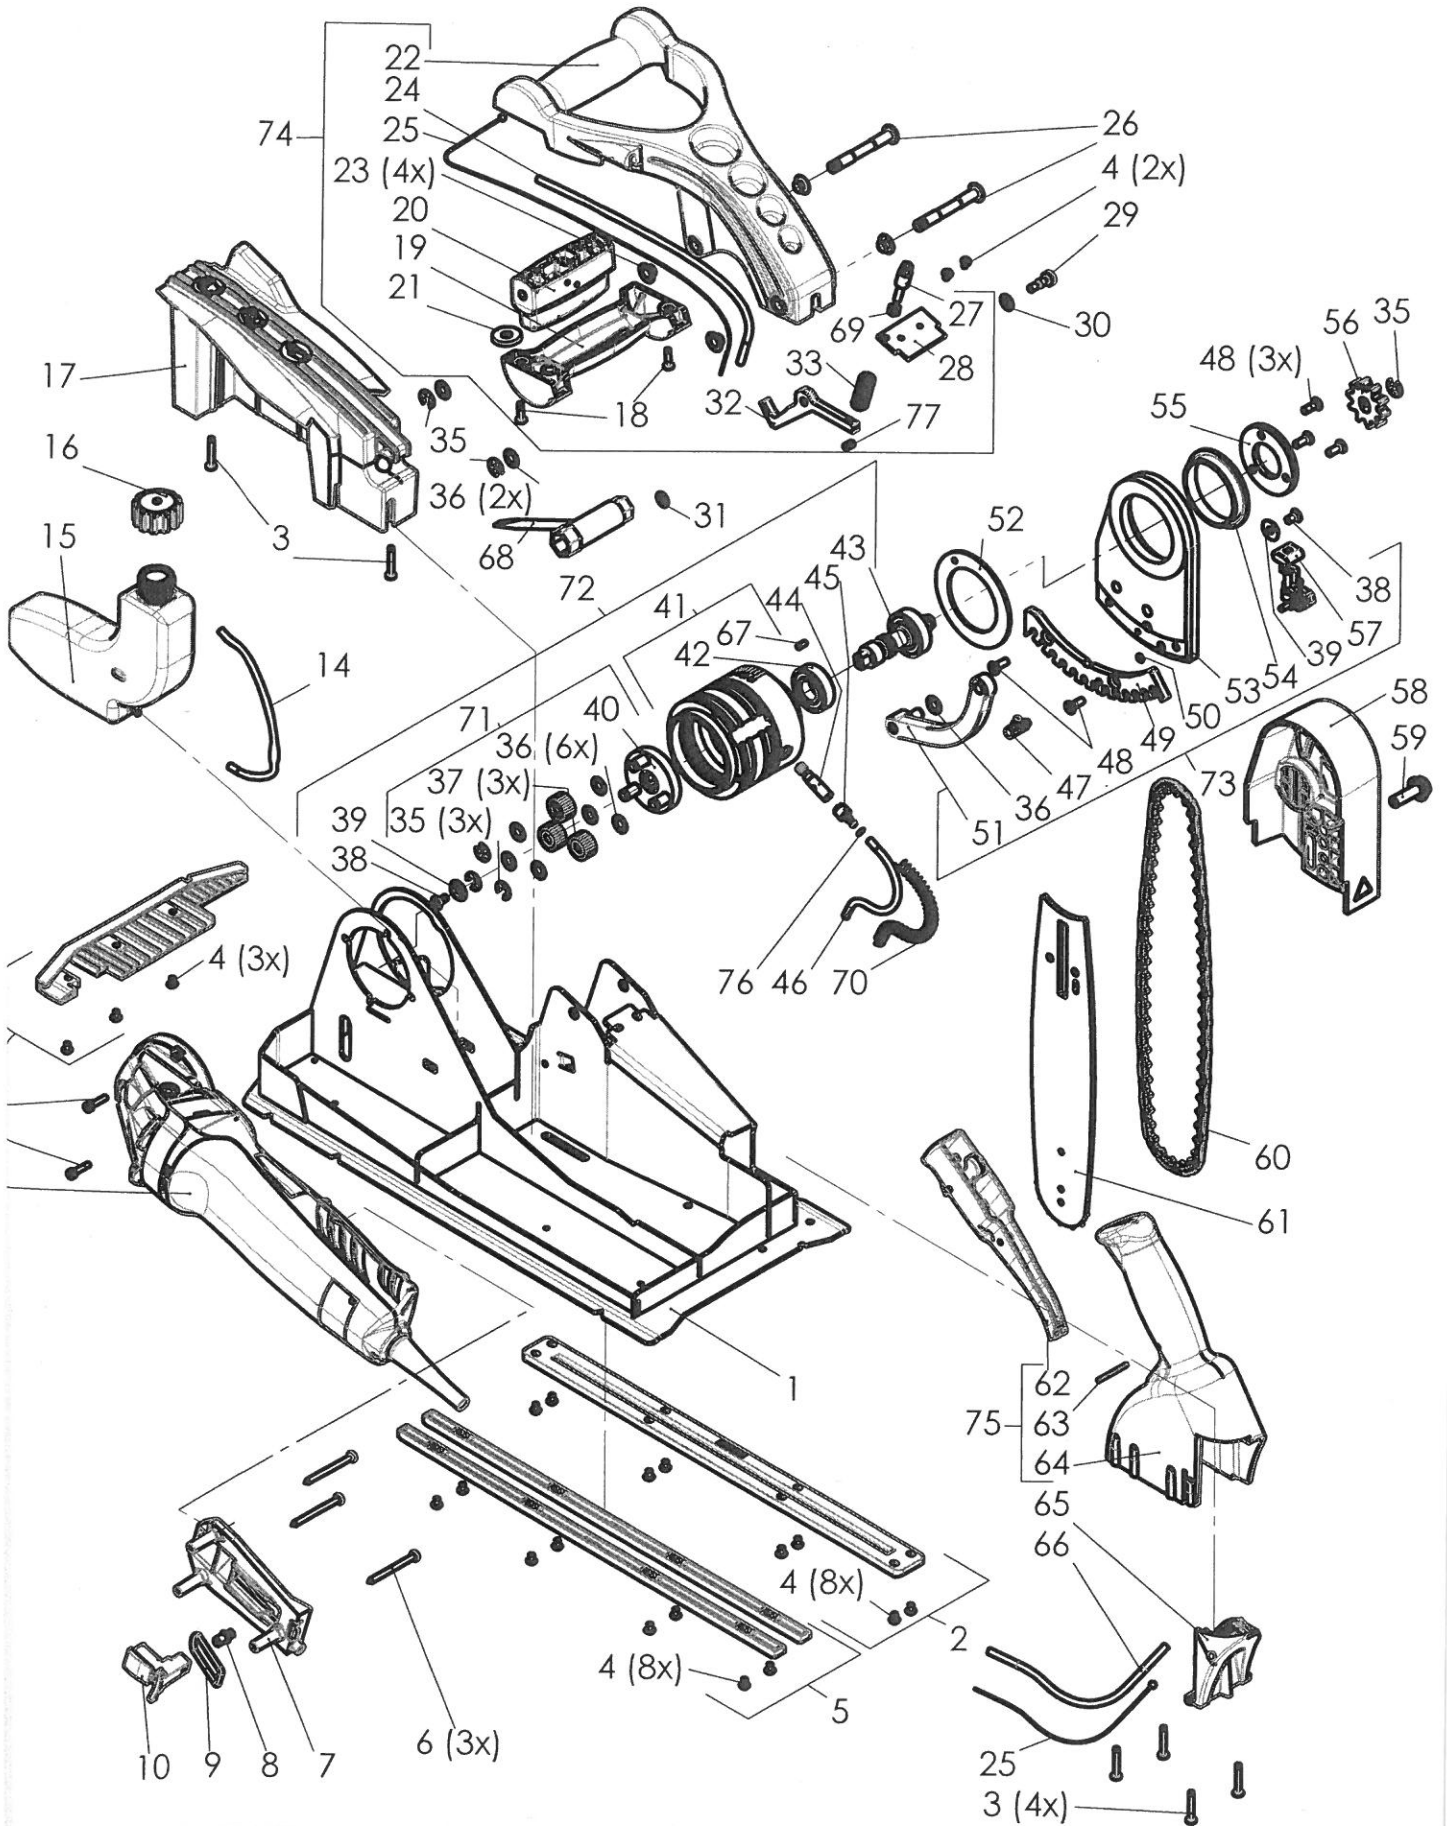

TruTool

Perfekte Schnitte

Der neue Panel Cutter
TruTool TPC 165

TruTool TPC 165 Splittegringer

Werkzeugmaschinen / **Elektrowerkzeuge**
Lasertechnik / Elektronik
Medizintechnik

TRUMPF

1762011	TruTool TPC 165 (1A1)	D 230V 50/60Hz
1805775		CH 230V 50/60Hz
1805778		GB 110V 50Hz
1805777		USA 120V 50/60Hz
1805779		J 100V 50/60Hz

TRU Tool TPC 165

1765329	Motor kpl.	D 230V 50/60Hz
1805724		CH 230V 50/60Hz
1805729		GB 110V 50Hz
1805727		USA 120V 60Hz
1805743		J 100V 50/60Hz

NO.	BEST.-NR.	备件
		NO. D'ORDINE PEZZO DI RICAMBIO
		NO. DE REF. PIEZA DE RECAMBIO
		NO. DE REF. PIECE DE RECHANGE
		ORDER. NO. SPARE PART
		NO. ERSATZTEIL
1	1827048	
2	0010090	
3	1751483	
5	0802575	
6	1765369	
7	1818128	Set
8	1765367	
9	1765366	
10	1765365	
11	1826597	
13	1824540	Set
14	0356499	
15	1808312	
16	0349341	
21	1830682	
22	1818293	
23	1818294	
24	1818295	
25	1818296	
26	1818127	
28	0349762	
29	1818129	
30	1818297	
31	1818311	
32	1818188	230V
	1819624	120V
33	1818189	